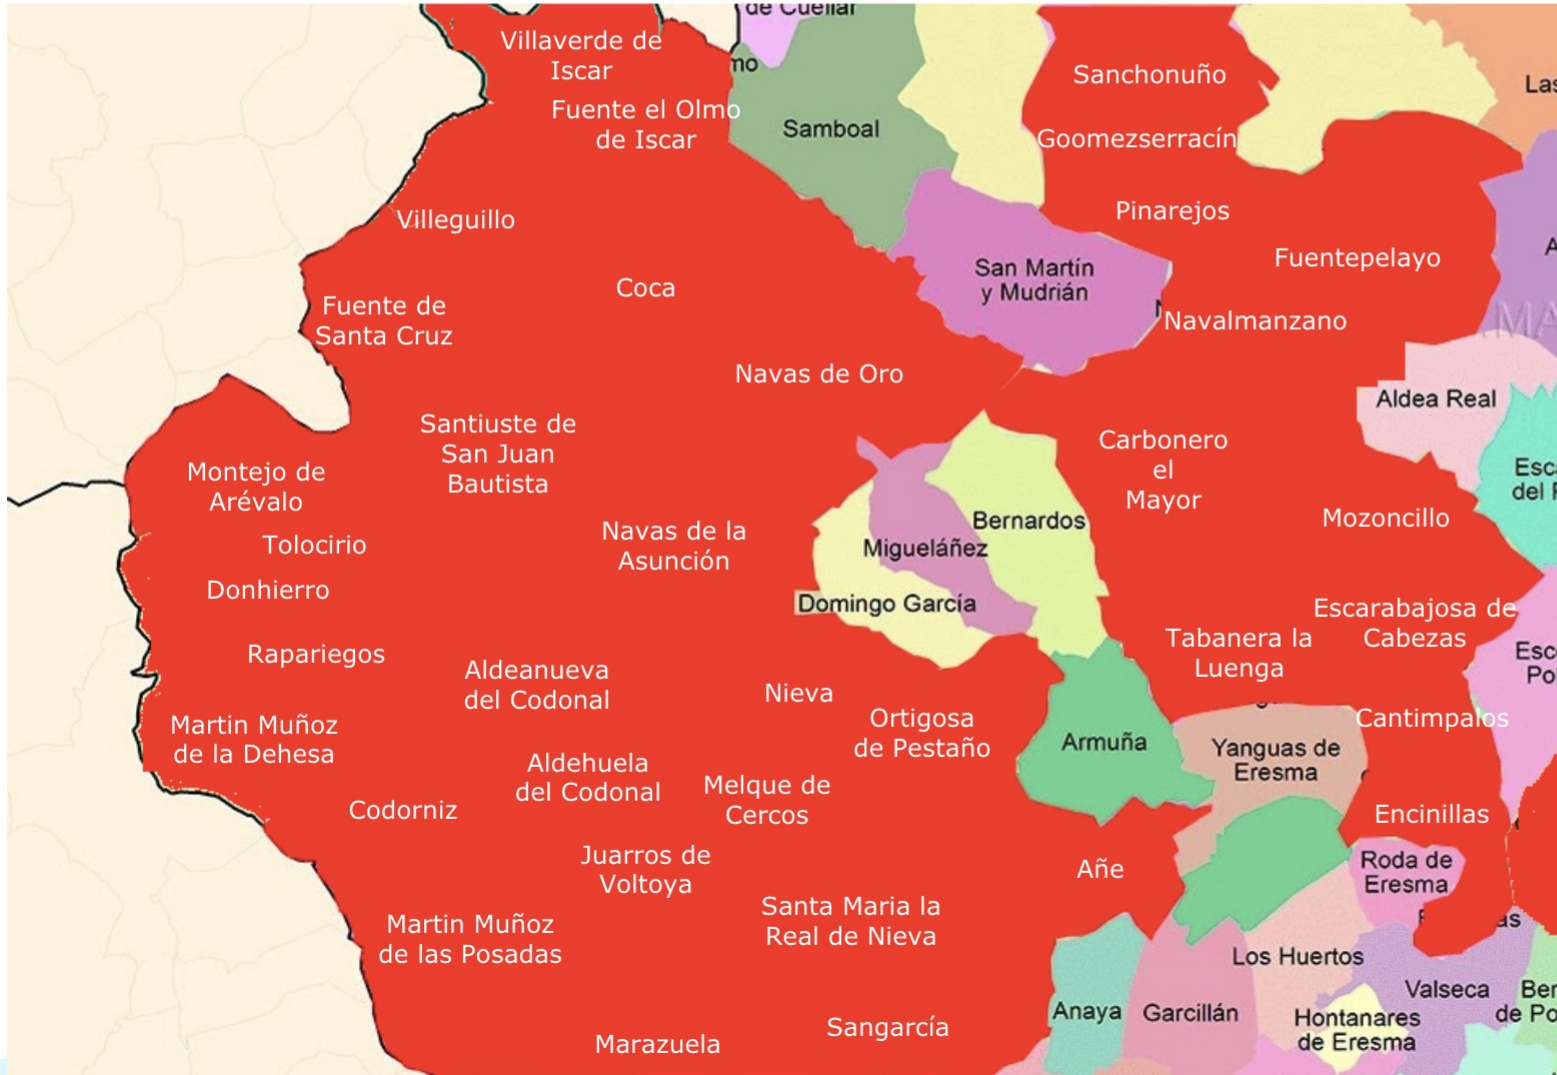

Prevención Ambiental CyL: Zonas Vulnerables 2020

Zonas Vulnerables Alrededor de Armuña, Domingo García, Migueláñez, Bernardos

LAS ZONAS EN ROJO INDICAN LOS MUNICIPIOS ZONAS VULNERABLES ALREDEDOR DE ARMUÑA, DOMINGO GARCÍA, MIGUELÁÑEZ, BERNARDOS. ESTAMOS RODEADOS DE ZONAS CONTAMINADAS O EN RIESGO